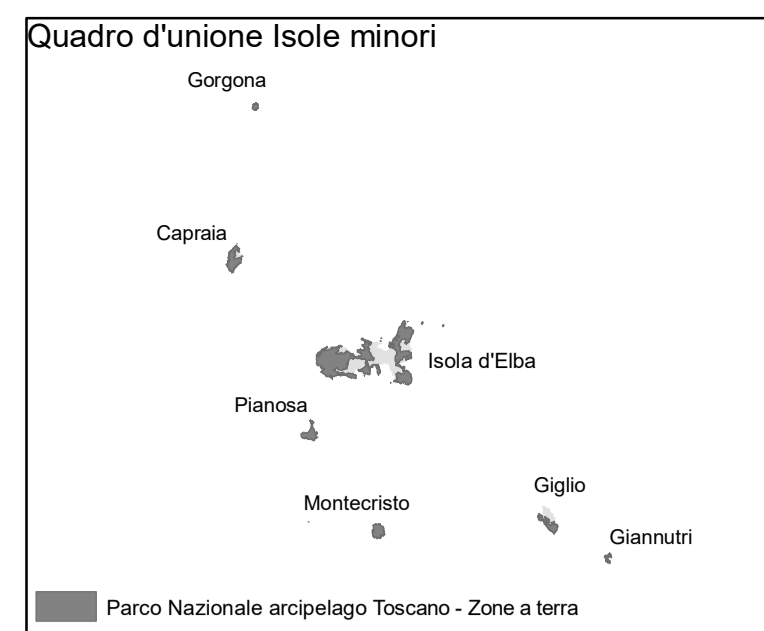

Parco Nazionale arcipelago Toscano - Zona a terra

- Zona A di riserva integrale
- Zona B di riserva generale orientata
- Zona C di protezione
- Zona D di promozione economica e sociale
- Zona D1 di promozione economica e sociale