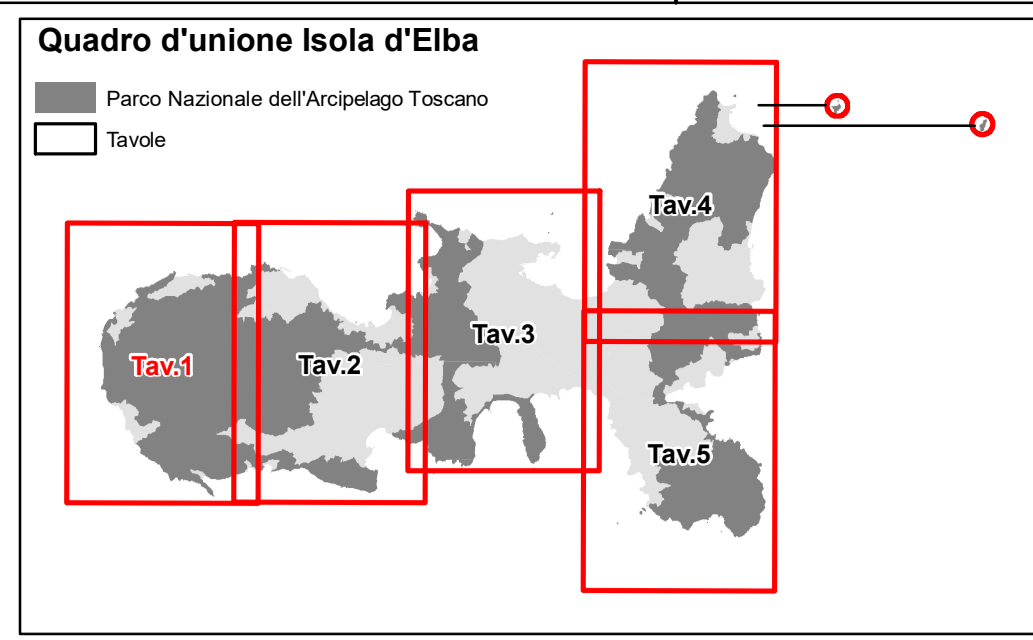

Piano del Parco

Zonazione a terra Isola d'Elba - Tav. 1 scala 1:10.000

Base cartografica: Carta Tecnica Regionale scala 1:10.000

Zone a diverso grado di protezione a terra

- Zona A di riserva integrale
- Zona B di riserva generale orientata
- Zona C di protezione
- Zona D di promozione economica e sociale
- Zona D1 di promozione economica e sociale